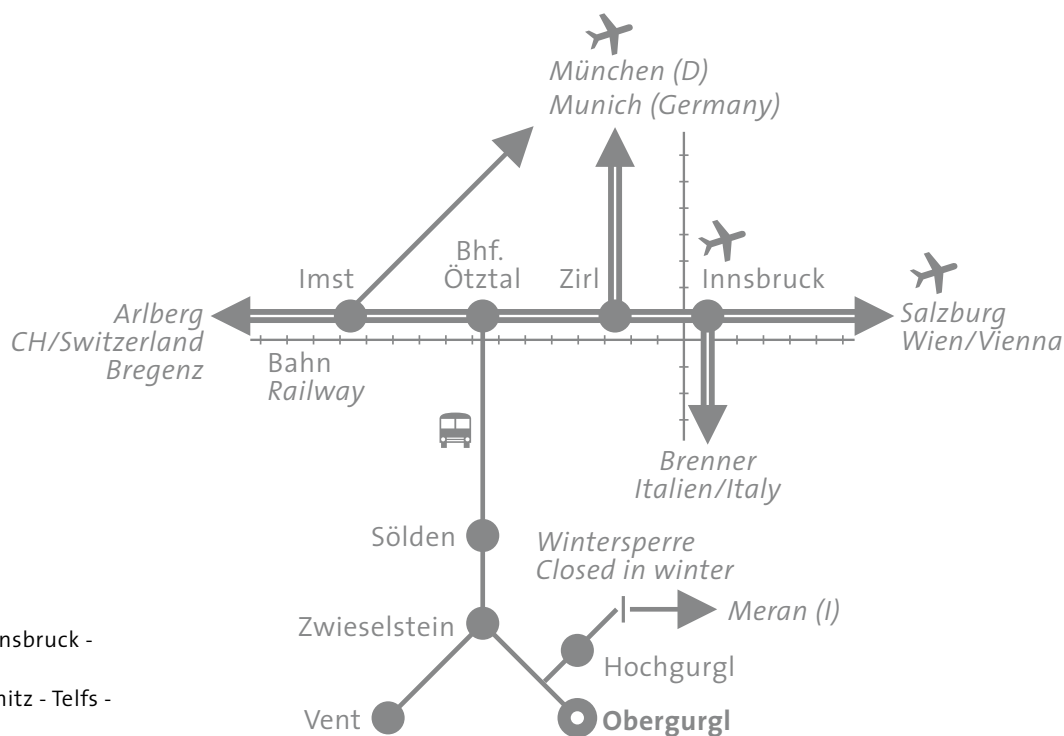

Anreise Journey

per Auto:

by car:

München - Kufstein (A12) - Innsbruck - Ötztal - Obergurgl
 München - Garmisch - Scharnitz - Telfs - Ötztal - Obergurgl
 Kempten - Füssen - Reutte - Fernpaß - Imst - Ötztal - Obergurgl
 Zürich - Arlberg - Landeck (A12) - Imst - Ötztal - Obergurgl
 Salzburg - Kufstein (A12) - Innsbruck - Ötztal - Obergurgl

per Bahn:

by train:

Bahn nach Innsbruck oder Ötztal-Bahnhof
 Train to Innsbruck or Ötztal Station
 Bus von Innsbruck (4 x täglich) oder Ötztal-Bahnhof (8 x täglich) nach Obergurgl
 Bus from Innsbruck (4 x per day) or Ötztal Station (8 x per day) to Obergurgl
 (Busse/Buses: www.vvt.at)

per Flugzeug:

by plane:

Flug bis/Flight to Innsbruck, München, Salzburg oder/or Zürich;
 Zug bis Ötztal-Bahnhof oder Innsbruck;
 Train to Ötztal Station or Innsbruck
 Bus nach/Bus to Obergurgl.
 (Busse/Buses: www.vvt.at)